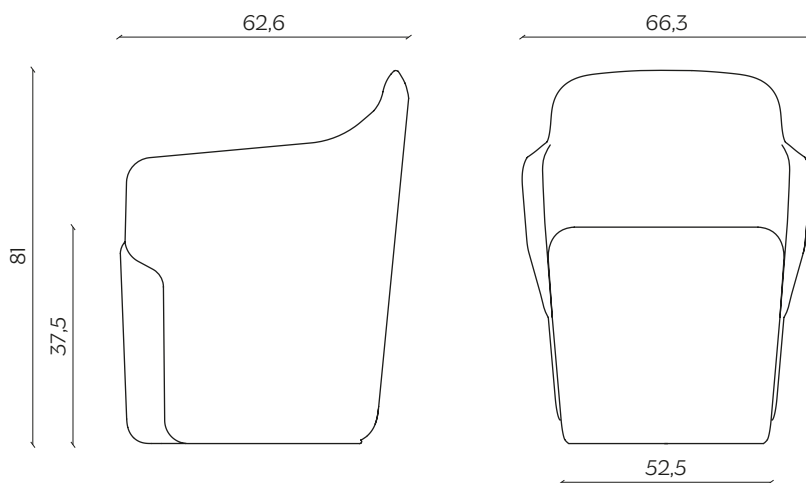

DIMENSIONI | DIMENSIONS

lunghezza | width: 66,3 cm
larghezza | depth: 62,6 cm
altezza | height: 81 cm
altezza del sedile | seat height: 37,5 cm

AMBIENTE | ENVIRONMENT

interno | indoor

DOWNLOAD | DOWNLOADS