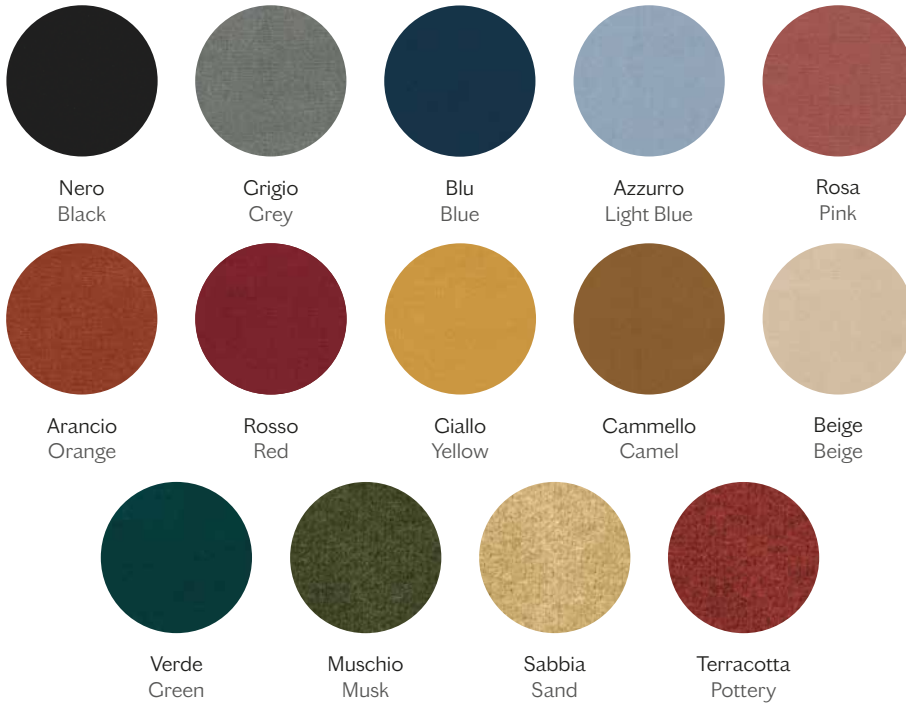

Regal Velvet