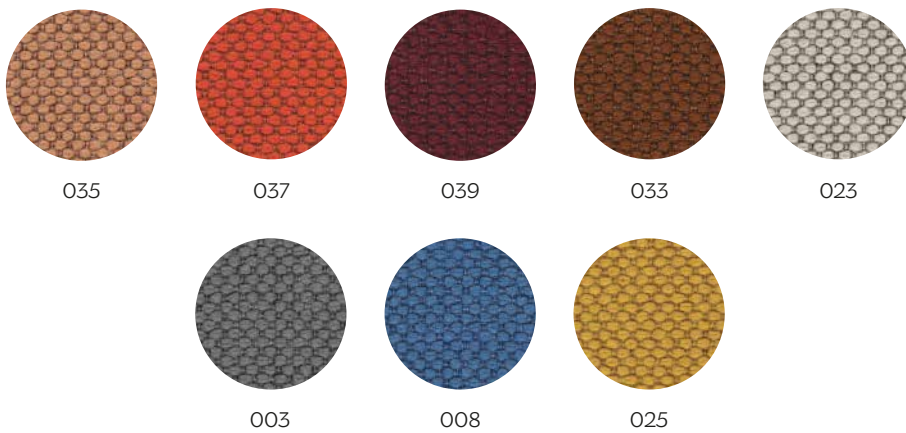

Zafferano
Saffron Yellow

Ciliegia
Cherry

Millennial Visual

315

327

328

313

319

Econabuk

Nocciola
Light Brown

Marrone
Brown

Seppia
Sepia

Grigio
Grey

Antracite
Anthracite

Bubble

Nero
Black

Grigio
Grey

Azzurro
Light Blue

Blu Intenso
Intense Blue

Rosa
Pink

Regal Velvet

Barnum

Kvadrat - Maharam Merit

Kvadrat - Melange Nap

616

515

526

Esedra Tricot

4035-Borbogna
4035-Burgundy
Red

405-Sabbia
405-Sand

4018-Niagara
4018-Niagara
Blue